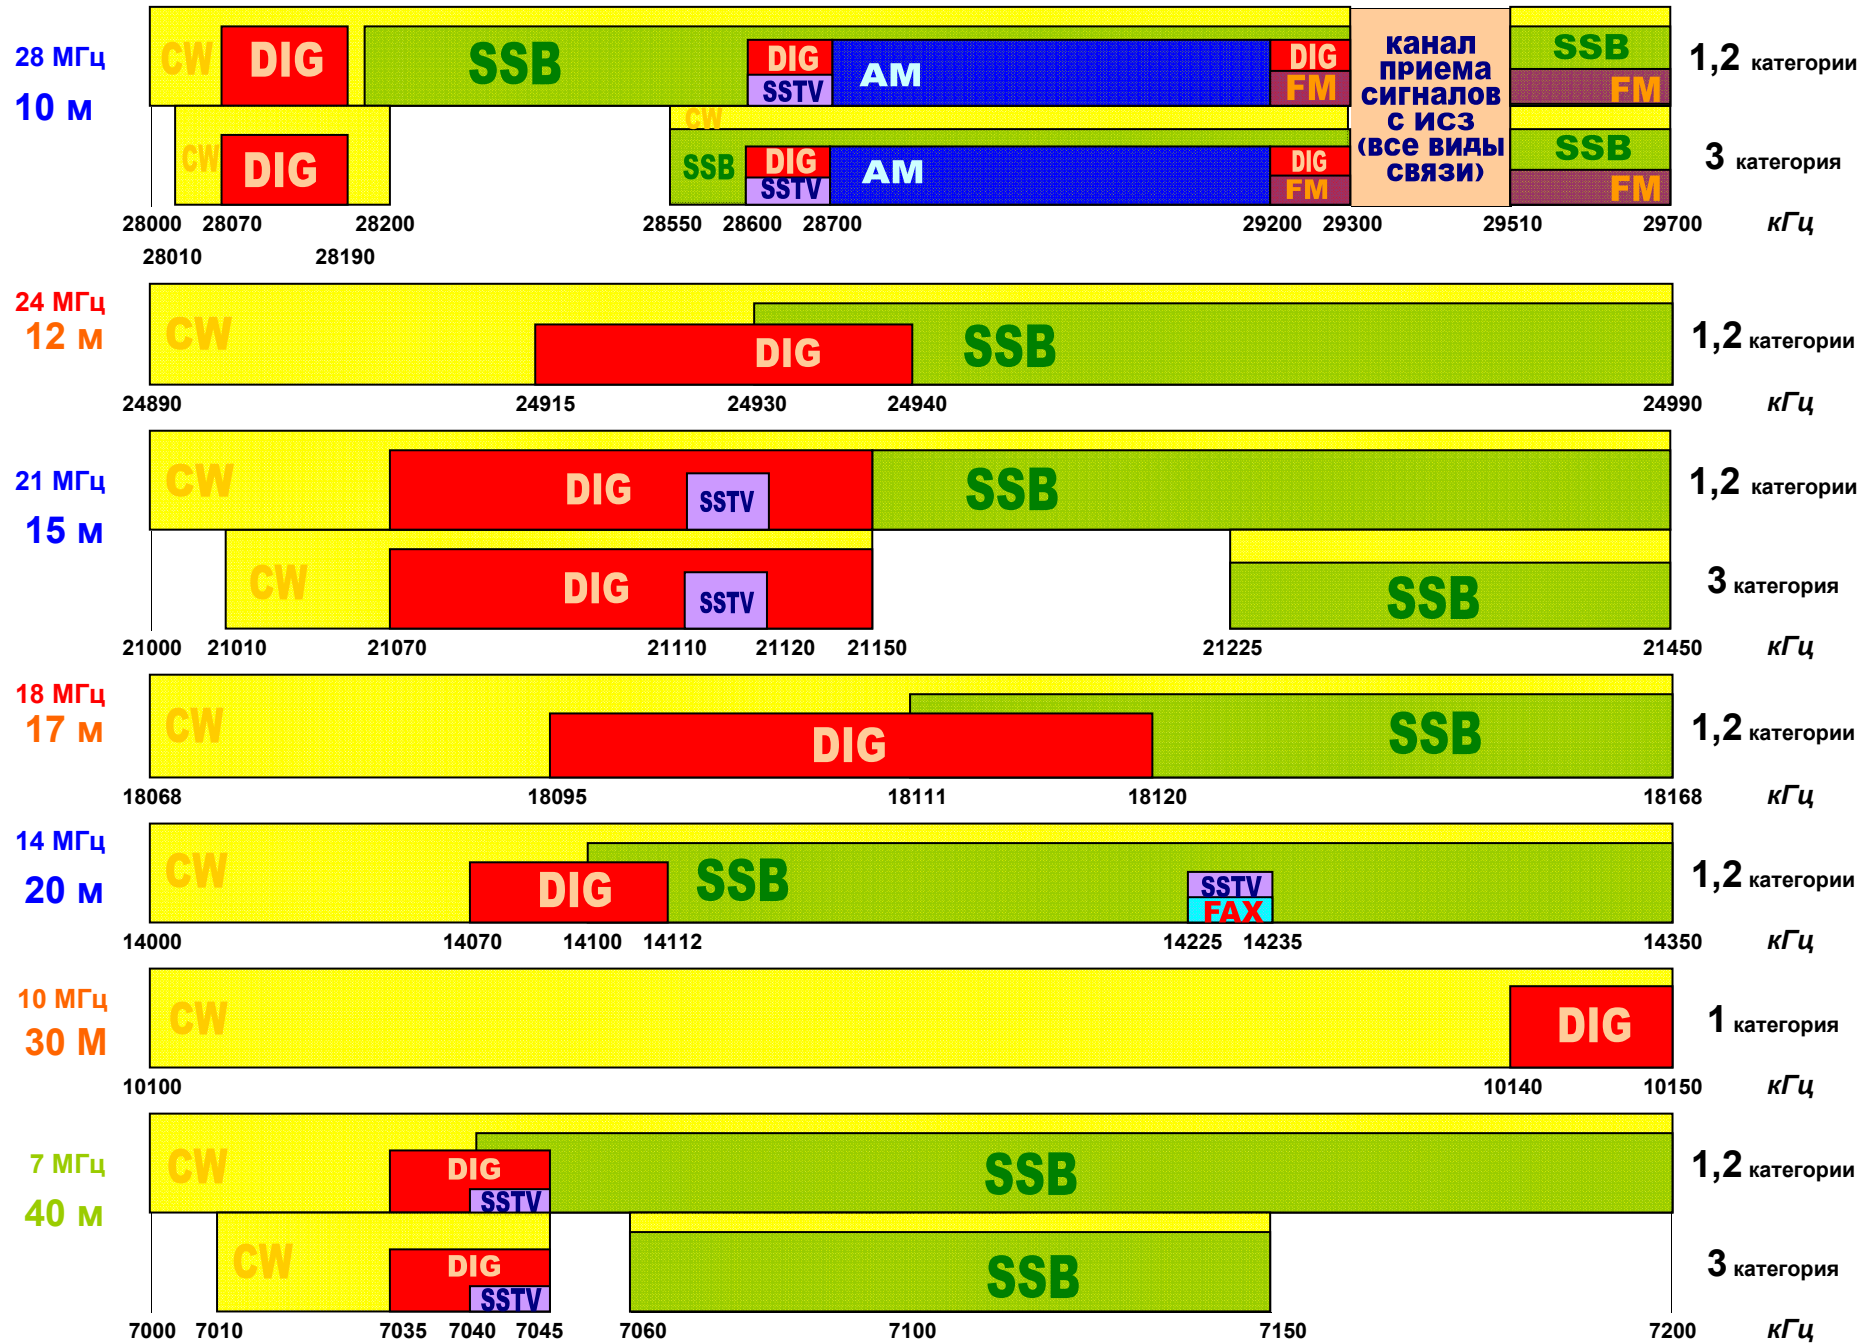

# Распределение частот и видов радиосвязи в любительских участках диапазона КВ

**Условные обозначения:**

- CW амплитудная телеграфия (класс A1A) с шириной полосы 100 Гц
- SSB однополосная модуляция с полностью или частично подавленной несущей (классы J3E, R3E) с шириной полосы 3 кГц. При работе SSB в полосах частот ниже 10 МГц используется нижняя боковая полоса (LSB), а в полосах частот выше 10 МГц - верхняя боковая (USB)
- AM двухполосная телефония с амплитудной модуляцией (класс A3E) и шириной полосы 6 кГц
- FM телефония с частотной модуляцией (класс F3E) и шириной полосы 6 кГц в диапазоне KB
- DIG цифровые виды связи (RTTY- телетайп, PSK, AMTOR, PACTOR, ASCII, PACKET RADIO)
- FAX вид цифровой связи (факсимильная связь)
- SSTV черно-белое или цветное телевидение с медленной разверткой (класс J2F)