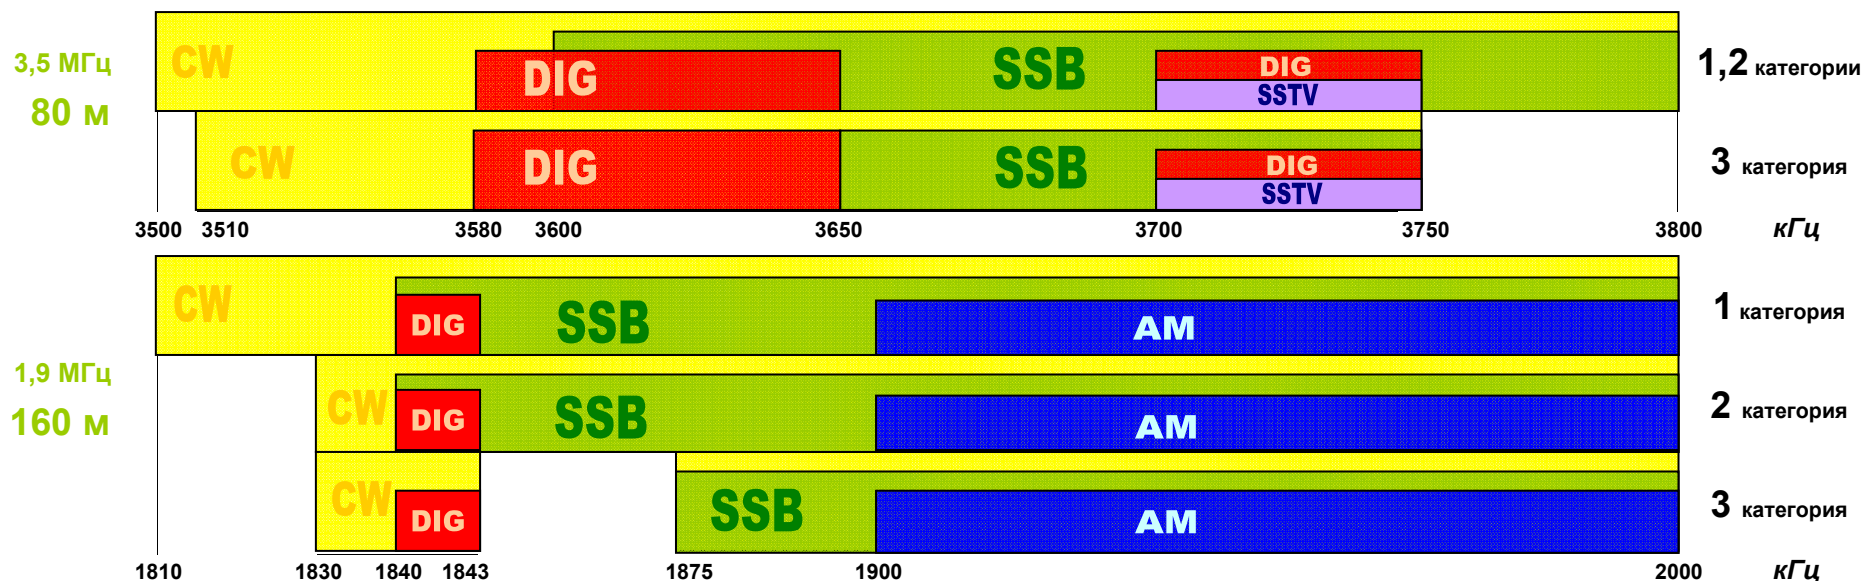

# Распределение частот и видов радиосвязи в любительских участках диапазона КВ

**Условные обозначения:**

- CW амплитудная телеграфия (класс A1A) с шириной полосы 100 Гц
- SSB однополосная модуляция с полностью или частично подавленной несущей (классы J3E, R3E) с шириной полосы 3 кГц. При работе SSB в полосах частот ниже 10 МГц используется нижняя боковая полоса (LSB), а в полосах частот выше 10 МГц - верхняя боковая (USB)
- AM двухполосная телефония с амплитудной модуляцией (класс A3E) и шириной полосы 6 кГц
- FM телефония с частотной модуляцией (класс F3E) и шириной полосы 6 кГц в диапазоне KB
- DIG цифровые виды связи (RTTY- телетайп, PSK, AMTOR, PACTOR, ASCII, PACKET RADIO)
- FAX вид цифровой связи (факсимильная связь)
- SSTV черно-белое или цветное телевидение с медленной разверткой (класс J2F)